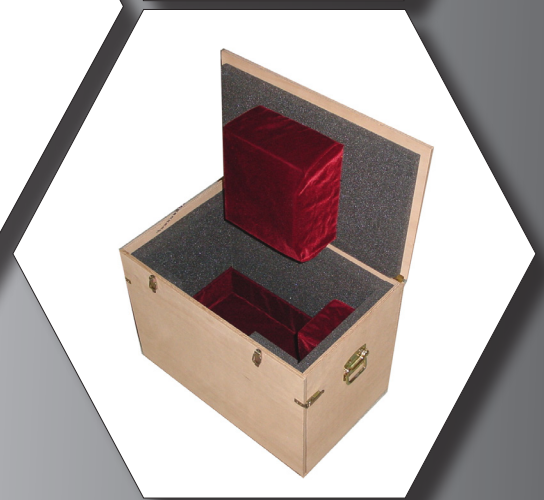

Natürlich, stabil und sicher

Individuelle Holzboxen

Unsere stabilen Transportboxen eignen sich besonders für den internationalen und nationalen Transport von schweren und/oder heiklen Gütern.

Dank der stabilen Holz-Aussenhülle ist diese Art der Aussenverpackung besonders geeignet für den Einzelversand. Die Boxen zeichnen sich durch eine grosse Stabilität und Durchstoss-Sicherheit aus. Sie bewähren sich ausgesprochen gut bei hartem, motorisiertem Güterumschlag.

Dank dem Einsatz der unterschiedlichsten Holzkombinationen wie:

- Massivholz (ISPN-15 zertifiziert)
- günstige OSB Platten
- Mehrschichtholz (No Wood)
- Sperrholz usw.
- lassen sich die Verpackungen den unterschiedlichsten Anforderungen anpassen.
- Alle Boxen und Kisten werden nach Mass gefertigt.
- Auf Wunsch rüsten wir die Boxen mit einer hochwertigen Schaumdämpfung aus.
- Auffahrampen, Verschlusssysteme für flache Systemanlieferung oder einfache Zollkontrollen sind mögliche Optionen.