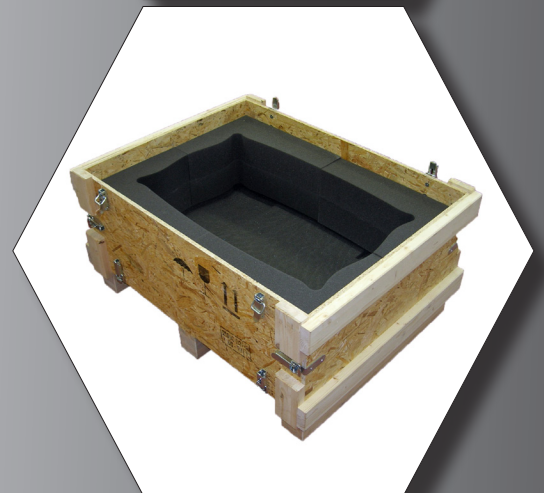

Natürlich, stabil und sicher

Individuelle Holzboxen

Unsere stabilen Transportboxen eignen sich besonders für den internationalen und nationalen Transport von schweren und/oder heiklen Gütern.

Dank der stabilen Holz-Aussenhülle ist diese Art der Aussenverpackung besonders geeignet für den Einzelversand. Die Boxen zeichnen sich durch eine grosse Stabilität und Durchstoss-Sicherheit aus. Sie bewähren sich ausgesprochen gut bei hartem, motorisiertem Güterumschlag.

Dank dem Einsatz der unterschiedlichsten Holzkombinationen wie:

- Massivholz (ISPN-15 zertifiziert)
- günstige OSB Platten
- Mehrschichtholz (No Wood)
- Sperrholz usw.
- lassen sich die Verpackungen den unterschiedlichsten Anforderungen anpassen.
- Alle Boxen und Kisten werden nach Mass gefertigt.
- Auf Wunsch rüsten wir die Boxen mit einer hochwertigen Schaumdämpfung aus.
- Auffahrampen, Verschlusssysteme für flache Systemanlieferung oder einfache Zollkontrollen sind mögliche Optionen.